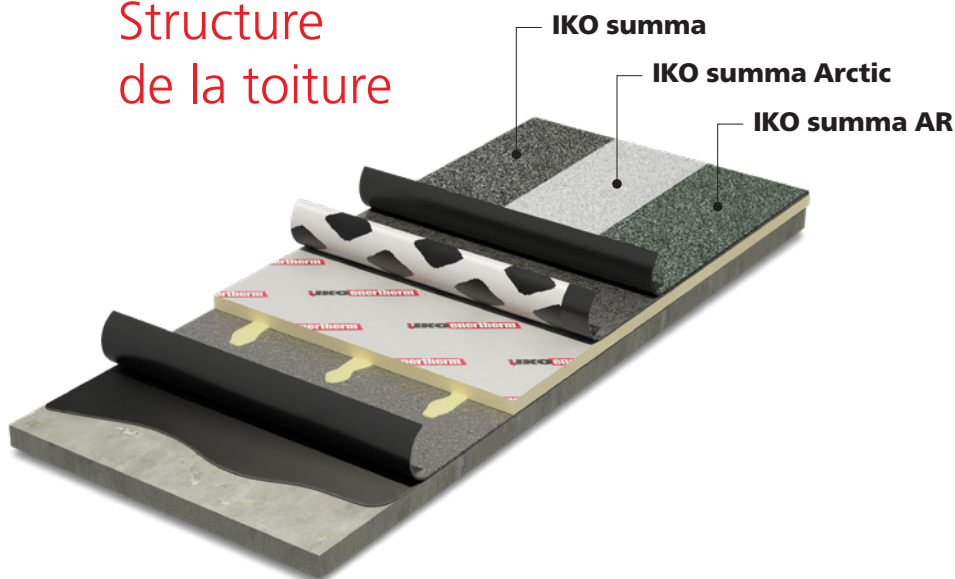

Structure de la toiture

Améliorez vos
compétences dans
l'IKO Experience Center