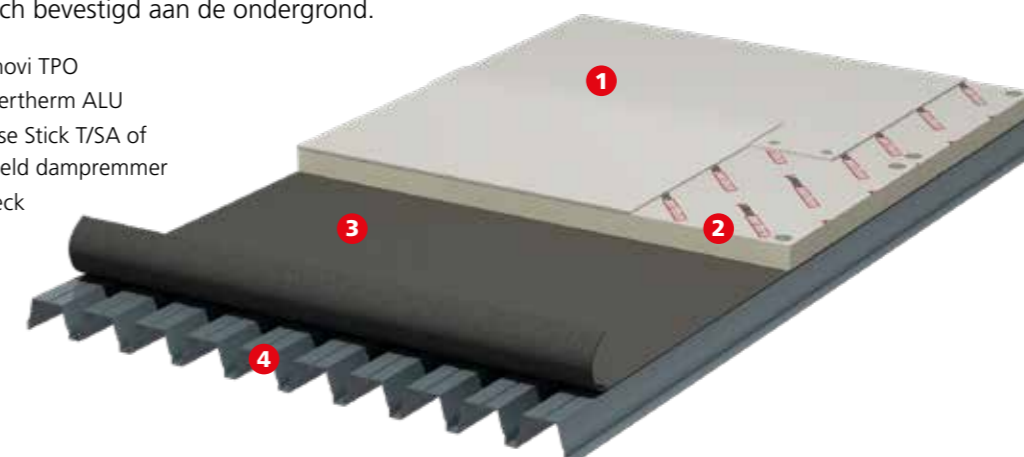

◀ IKO Innovati TPO

IKO Innovati TPO is een waterdichtingsmembraan samengesteld uit thermoplastisch polyolefine (TPO). Het membraan bestaat uit een volgens de MATRIX technologie geproduceerde boven- en onderzijde, waartussen zich een polyester wapening bevindt waardoor deze dakrol garant staat voor een hoge flexibiliteit én uitzonderlijke sterkte.

Itemnummer	Omschrijving	Dikte (mm)	Lengte (m)	Breedte (m)	Certificaat
6008060	IKO Innovati TPO	1,5	30,5	1,52	Product FM gecertificeerd

SYSTEMEN

IKO Innovati TPO is perfect geschikt voor energiedaken (in combinatie met zonnepanelen) en leefdaken. Zowel een mechanisch bevestigd systeem als een losliggend systeem met ballast zijn mogelijk.

Mechanisch bevestigd

Bij dit dakstelsel worden de Innovati TPO dakbanen in de overlap mechanisch bevestigd aan de ondergrond.

- 1 - IKO Innovati TPO
- 2 - IKO enertherm ALU
- 3 - IKO base Stick T/SA of IKO shield dampremmer
- 4 - Steeldeck