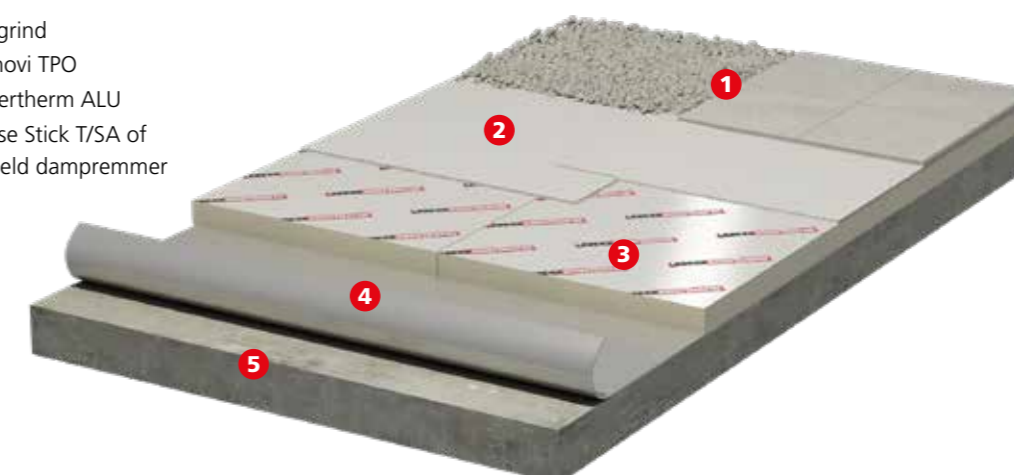

Mechanisch bevestigd

Bij dit dakstelsel worden de Innovati TPO dakbanen in de overlap mechanisch bevestigd aan de ondergrond.

- 1 - IKO Innovati TPO
- 2 - IKO enertherm ALU
- 3 - IKO base Stick T/SA of IKO shield dampremmer
- 4 - Steeldeck

Geballast

Bij dit dakstelsel worden de membranen losliggend geplaatst. Om het geheel op zijn plaats te houden, dient dit systeem met een goedgekeurde ballast zoals tegels of grind afgewerkt te worden.

- 1 - Tegels/grind
- 2 - IKO Innovati TPO
- 3 - IKO enertherm ALU
- 4 - IKO base Stick T/SA of IKO shield dampremmer
- 5 - Beton