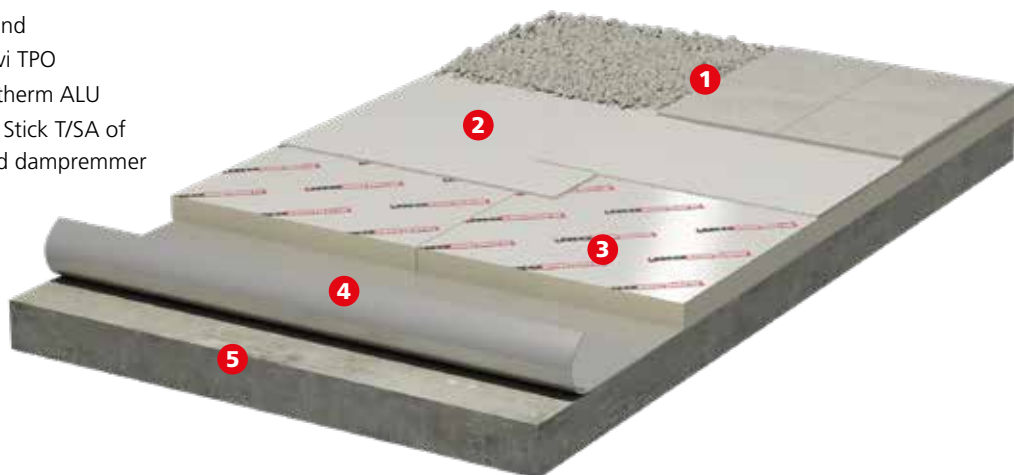

Mechanisch bevestigd

Bij dit daksysteem worden de Innovati TPO dakbanen in de overlap mechanisch bevestigd aan de ondergrond.

- 1 - IKO Innovati TPO
- 2 - IKO enertherm ALU
- 3 - IKO base Stick T/SA of IKO shield dampremmer
- 4 - Steeldeck

Geballast

Bij dit daksysteem worden de membranen losliggend geplaatst. Om het geheel op zijn plaats te houden, dient dit systeem met een goedgekeurde ballast zoals tegels of grind afgewerkt te worden.

- 1 - Tegels/grind
- 2 - IKO Innovati TPO
- 3 - IKO enertherm ALU
- 4 - IKO base Stick T/SA of IKO shield dampremmer
- 5 - Beton