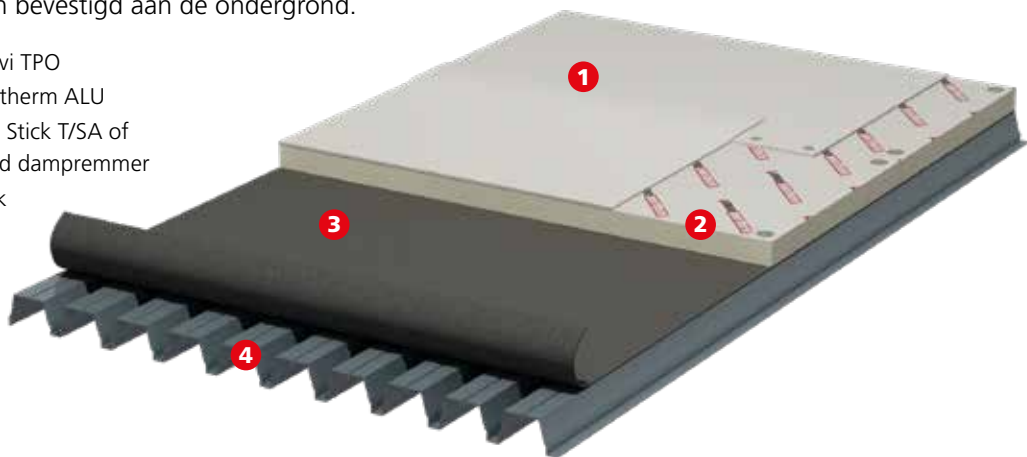

SYSTEMEN

IKO Innovati TPO is perfect geschikt voor energiedaken (in combinatie met zonnepanelen) en leefdaken. Zowel een mechanisch bevestigd systeem als een losliggend systeem met ballast zijn mogelijk.

Mechanisch bevestigd

Bij dit daksysteem worden de Innovati TPO dakbanen in de overlap mechanisch bevestigd aan de ondergrond.

- 1 - IKO Innovati TPO
- 2 - IKO enertherm ALU
- 3 - IKO base Stick T/SA of IKO shield dampremmer
- 4 - Steeldeck